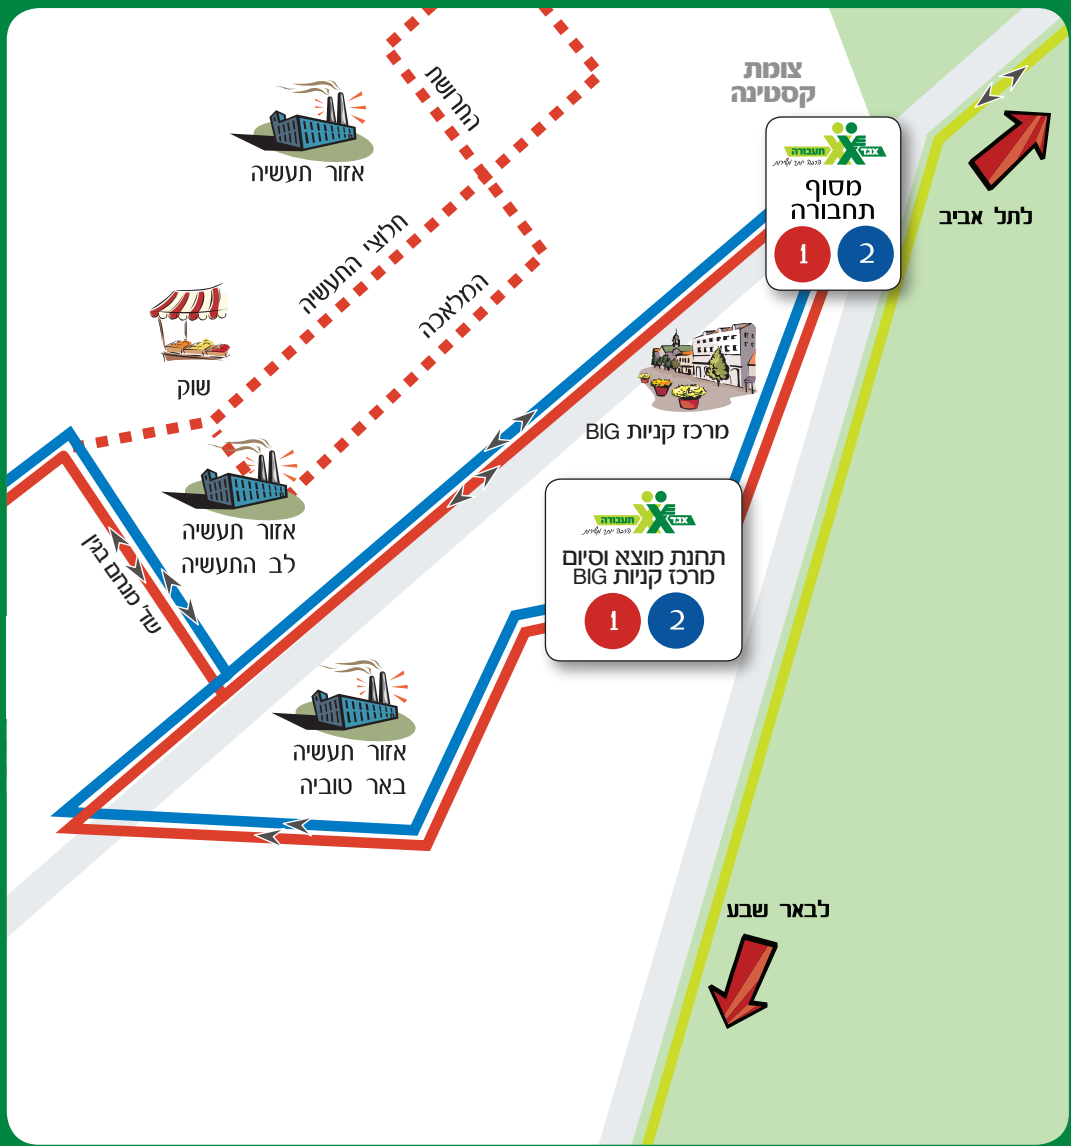

שירות חדש למרכז קניות ביג פתיחה מאתחילת 30/5/10

תעריפי הנסיעה ללא שינוי

שיפורים נוספים
לרווחת תושבי קרית-מלאכי

מסלול הקוים המעודכן: 1 2 חדש!

מסלול הלוק:

משכונת גיבשטיין עד מסוף התחבורה בצומת קרית מלאכי - מסלול רגיל ללא שינוי מצומת קרית מלאכי הקו ימשיך עד מרכז קניות ביג

מסלול חזור:

ממרכז קניות ביג דרך אזור התעשייה באר טוביה. דרך מסוף התחבורה בצומת קרית מלאכי (תחנת איסוף במסוף קרית מלאכי בתחנה של קו 301 לכיוון אשקלון) משם ממשיך במסלול הרגיל עד שכונת גיבשטיין